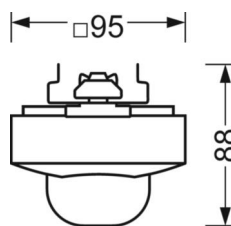

электротехника

Балласт	easy22
сетевое напряжение	230V/50Hz

Механика

цвет корпуса	черный RAL 9005
размеры (LxWxH/DxH)	765mm x 95mm x 88mm
вес (нетто)	0.9kg
Вид монтажа	сборка трековых систем, световая структура

размеры

L	765 mm	Длина
В	95 mm	Ширина
Н	88 mm	Высота

DEEP-LINK

<https://www.regiolux.de/ru/article/19152700224>

LC SYSTEM

параметры

Regiolux Классификация	netlife easy
Управляющий сигнал	DALI2 (деталь 303, 304), сигнал от подчиненного устройства
коммуникация	проводное подключение
Сенсорная техника	PIR - passive infrared
Монтажная высота (мере/макс)	4m в 14m
Совместимость системы	easy21, центральные контроллеры DALI2
Мощность системы DALI	6mA
Расширение системы	easy22
приложение	промышленность, логистика, коридоры, гаражи
Функция	Распознавание движения, регулирование в зависимости от дневного света

Область обнаружения

Монтажная высота	5m	10m	14m
Ø макс. посадки[S]	-	-	-
Ø макс. радиальный[R]	13,5x3,5m	27,5x3,5m	30x3,5m
Ø макс. тангенциальный[T]	13,5x3,5m	27,5x3,5m	30x3,5m